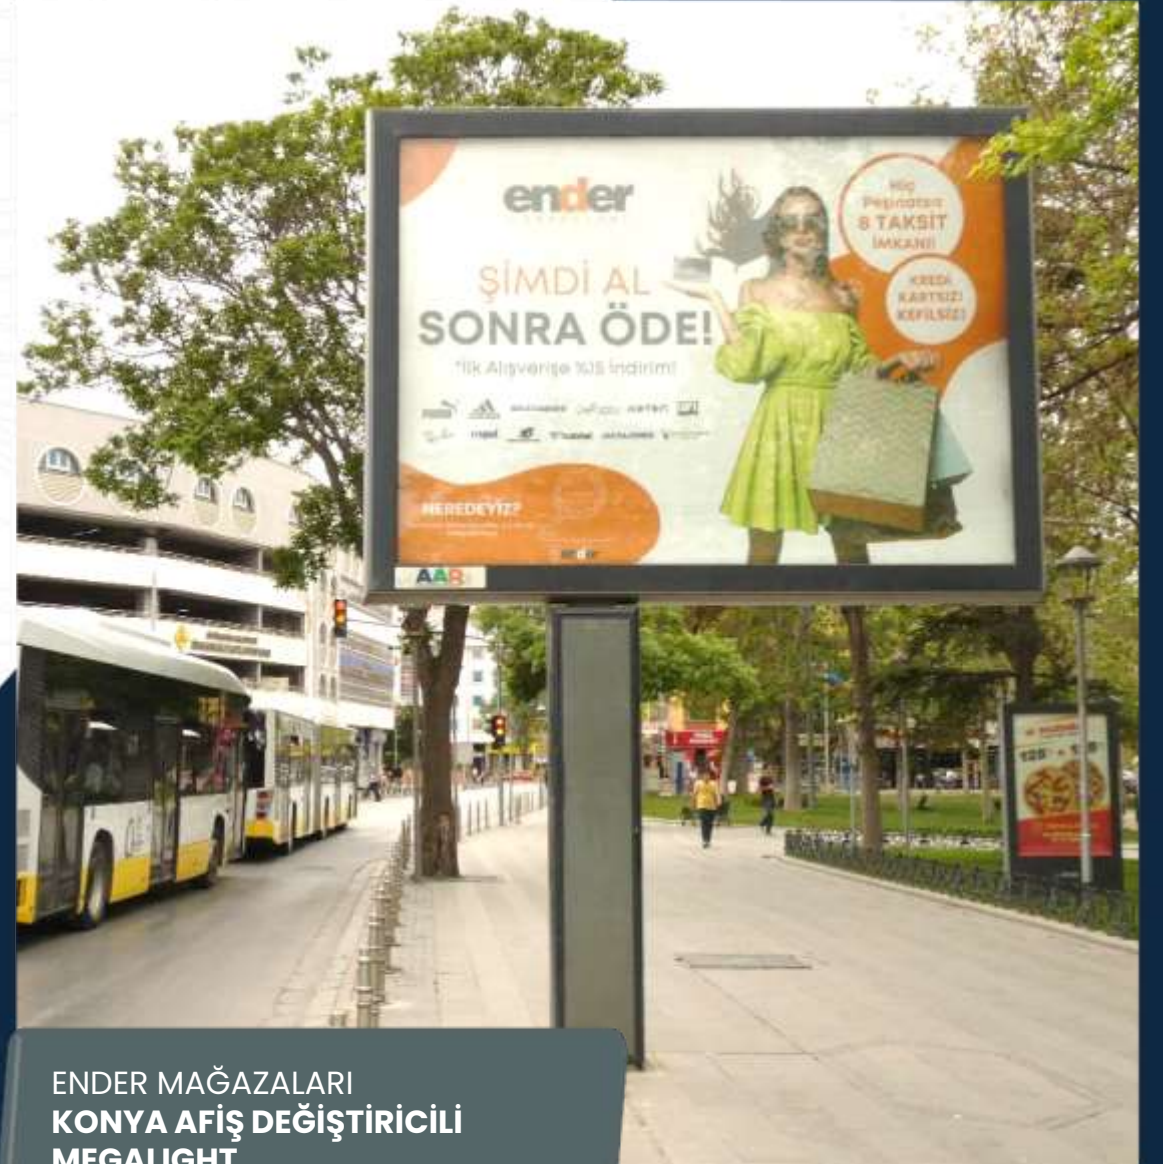

ENDER MAĞAZALARI
KONYA AFİŞ DEĞİŞTİRİCİLİ
MEGALIGHT
KULLANIMI