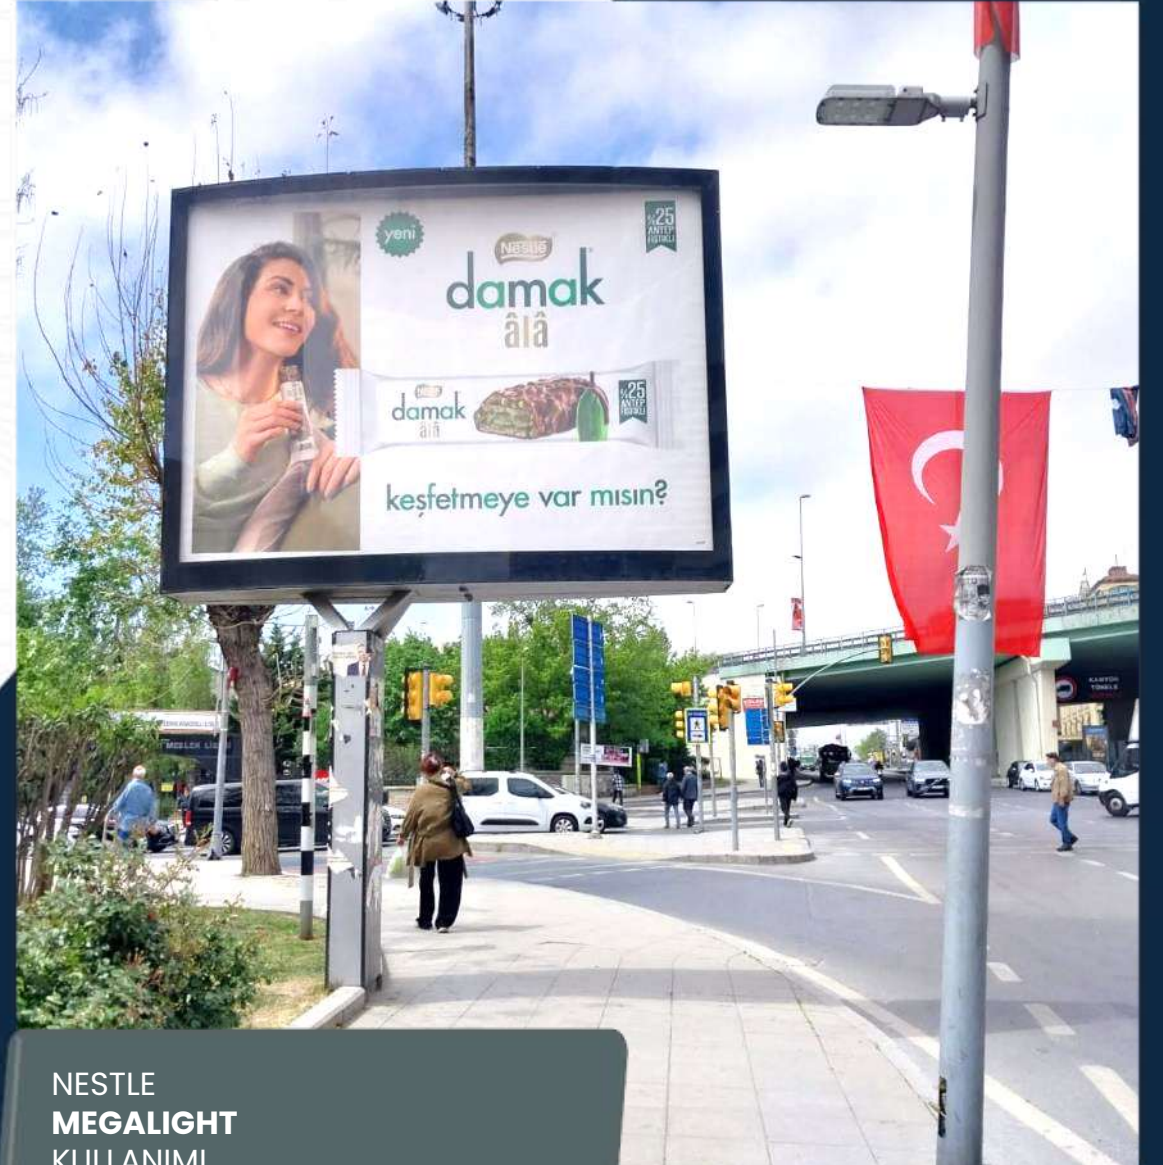

NOCTURNE  
LIGHTBOX  
KULLANIMI

PUMA  
LIGHTBOX  
KULLANIMI

REFLEX  
LIGHTBOX  
KULLANIMI

TOGG  
LIGHTBOX  
KULLANIMI

**Medyapano****İstanbul****Megalightlarında****Nisan**

MARKS&SPENCER  
**MEGALIGHT**  
KULLANIMI

## Medyapano