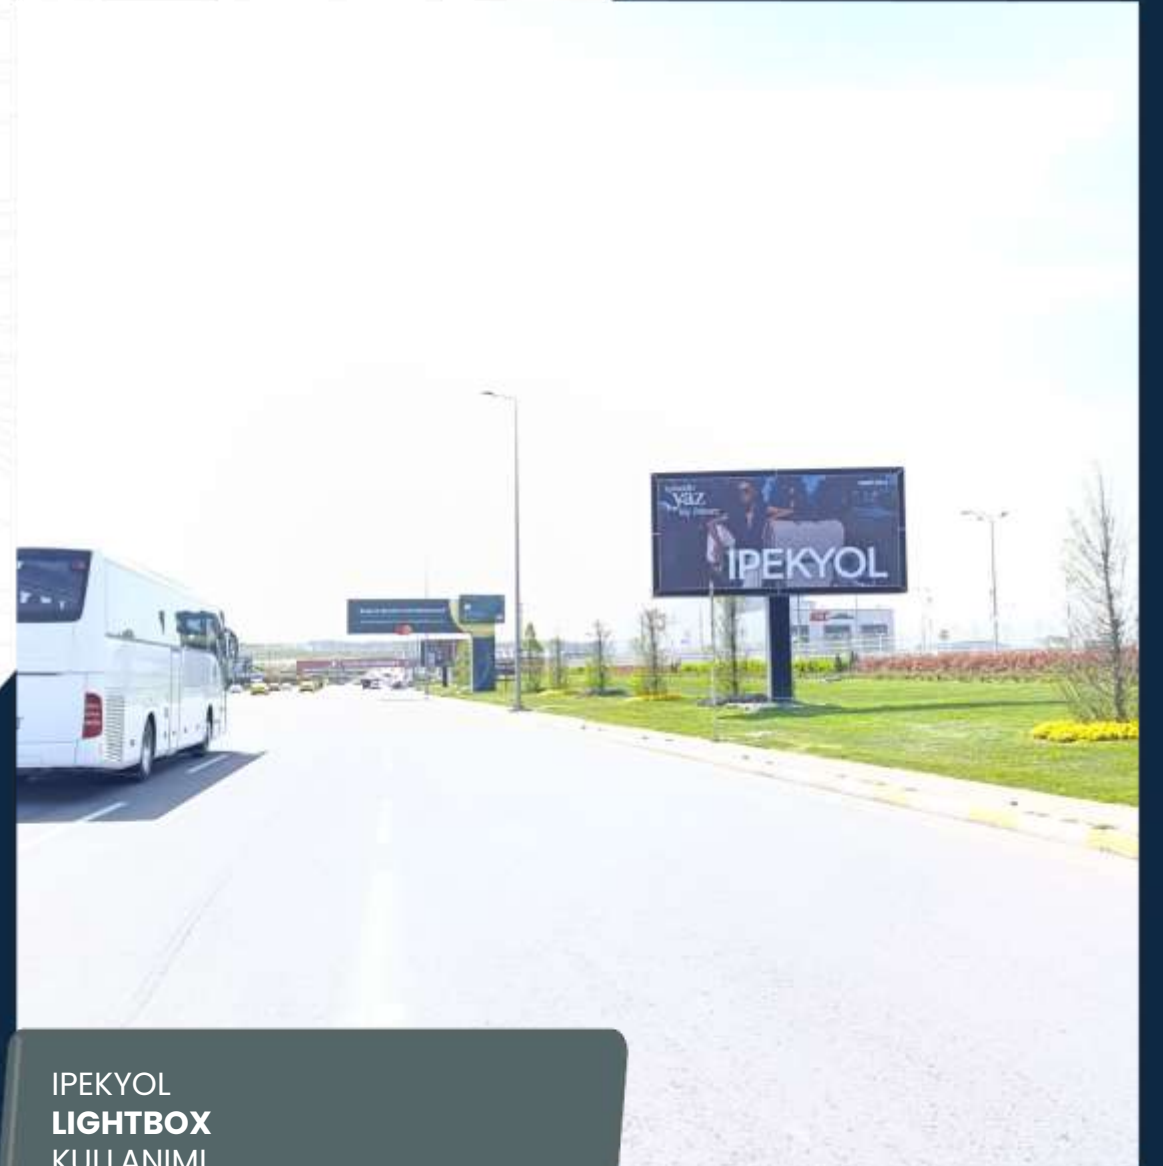

LEVI D'OR  
**STATİK PANO**  
KULLANIMI

PROPERTY EXPO  
**STATİK PANO**  
KULLANIMI

SAAT&SAAT  
**STATİK PANO**  
KULLANIMI

TAG HEUER  
**STATİK PANO**  
KULLANIMI

VALENTINO  
**STATİK PANO**  
KULLANIMI

BOROOKS BROTHERS  
**LIGHTBOX**  
KULLANIMI

IPEKYOL  
**LIGHTBOX**  
KULLANIMI

LEVI D'OR  
LIGHTBOX  
KULLANIMI

MASTERCARD  
TAK  
KULLANIMI

NOCTURNE  
GIANTBOARD  
KULLANIMI

**Medyapano**

**İstanbul**

**Lightboxlarında**

**Nisan**