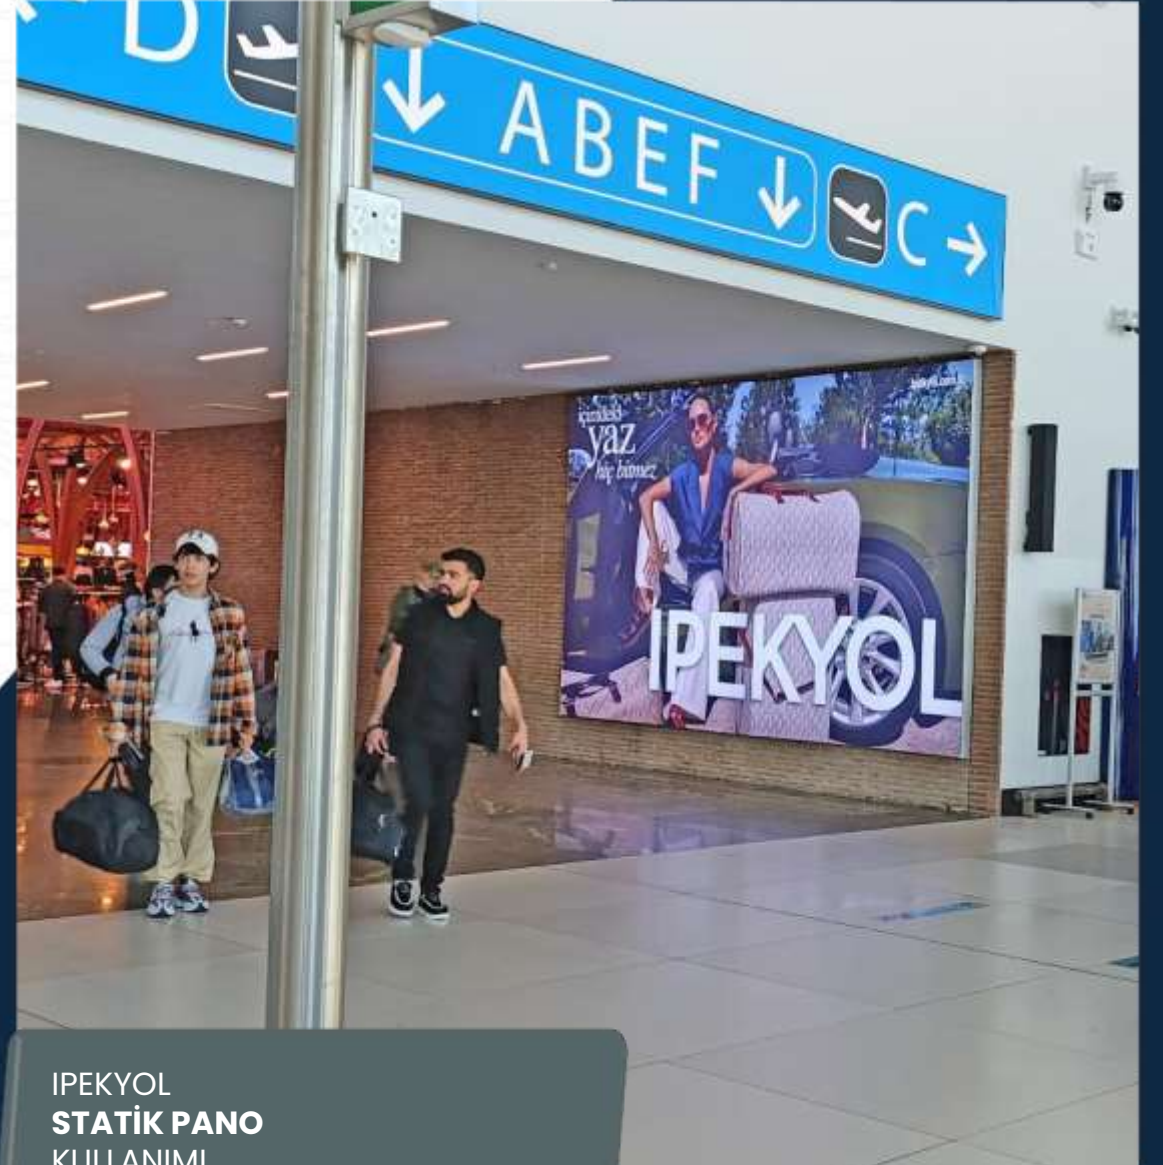

YSL  
LED EKRAM  
KULLANIMI

B&G STORE  
**STATİK PANO**  
KULLANIMI

BRANDY'S  
**STATİK PANO**  
KULLANIMI

D'S DAMAT  
STATİK PANO  
KULLANIMI

IPEKYOL  
STATİK PANO  
KULLANIMI

JACOB&CO  
**STATİK PANO**  
KULLANIMI

LEVI D'OR  
**STATİK PANO**  
KULLANIMI

PROPERTY EXPO  
**STATİK PANO**  
KULLANIMI

SAAT&SAAT  
**STATİK PANO**  
KULLANIMI

TAG HEUER  
**STATİK PANO**  
KULLANIMI

VALENTINO  
**STATİK PANO**  
KULLANIMI

BOROOKS BROTHERS  
**LIGHTBOX**  
KULLANIMI

IPEKYOL  
**LIGHTBOX**  
KULLANIMI

LEVI D'OR  
LIGHTBOX  
KULLANIMI

MASTERCARD  
TAK  
KULLANIMI

NOCTURNE  
GIANTBOARD  
KULLANIMI

**Medyapano**

**İstanbul**

**Lightboxlarında**

**Nisan**