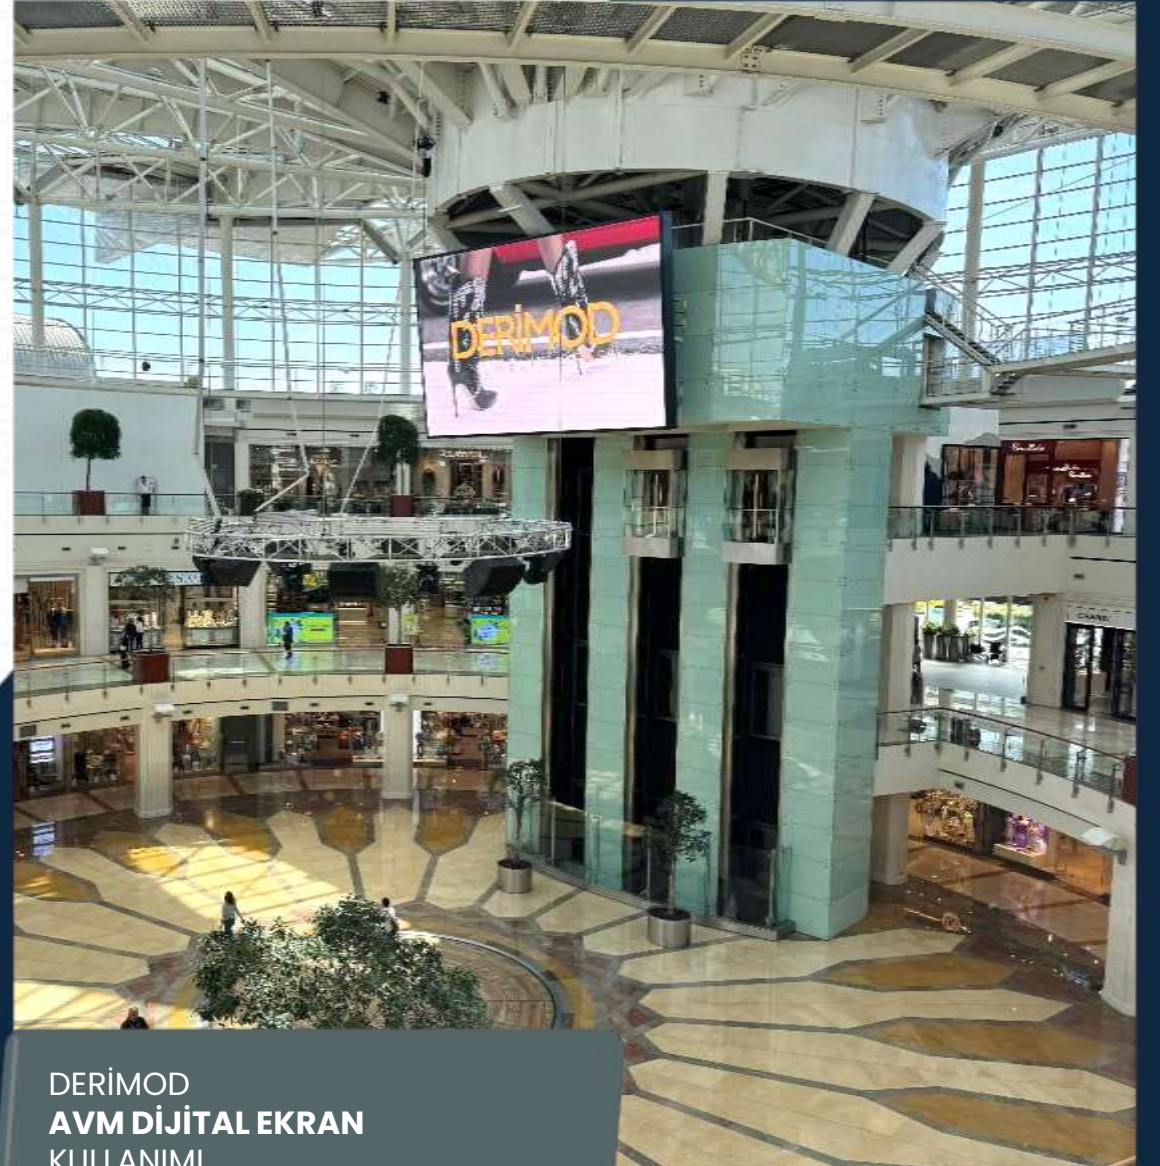

DERİMOD
AVM DİJİTAL EKLAN
KULLANIMI