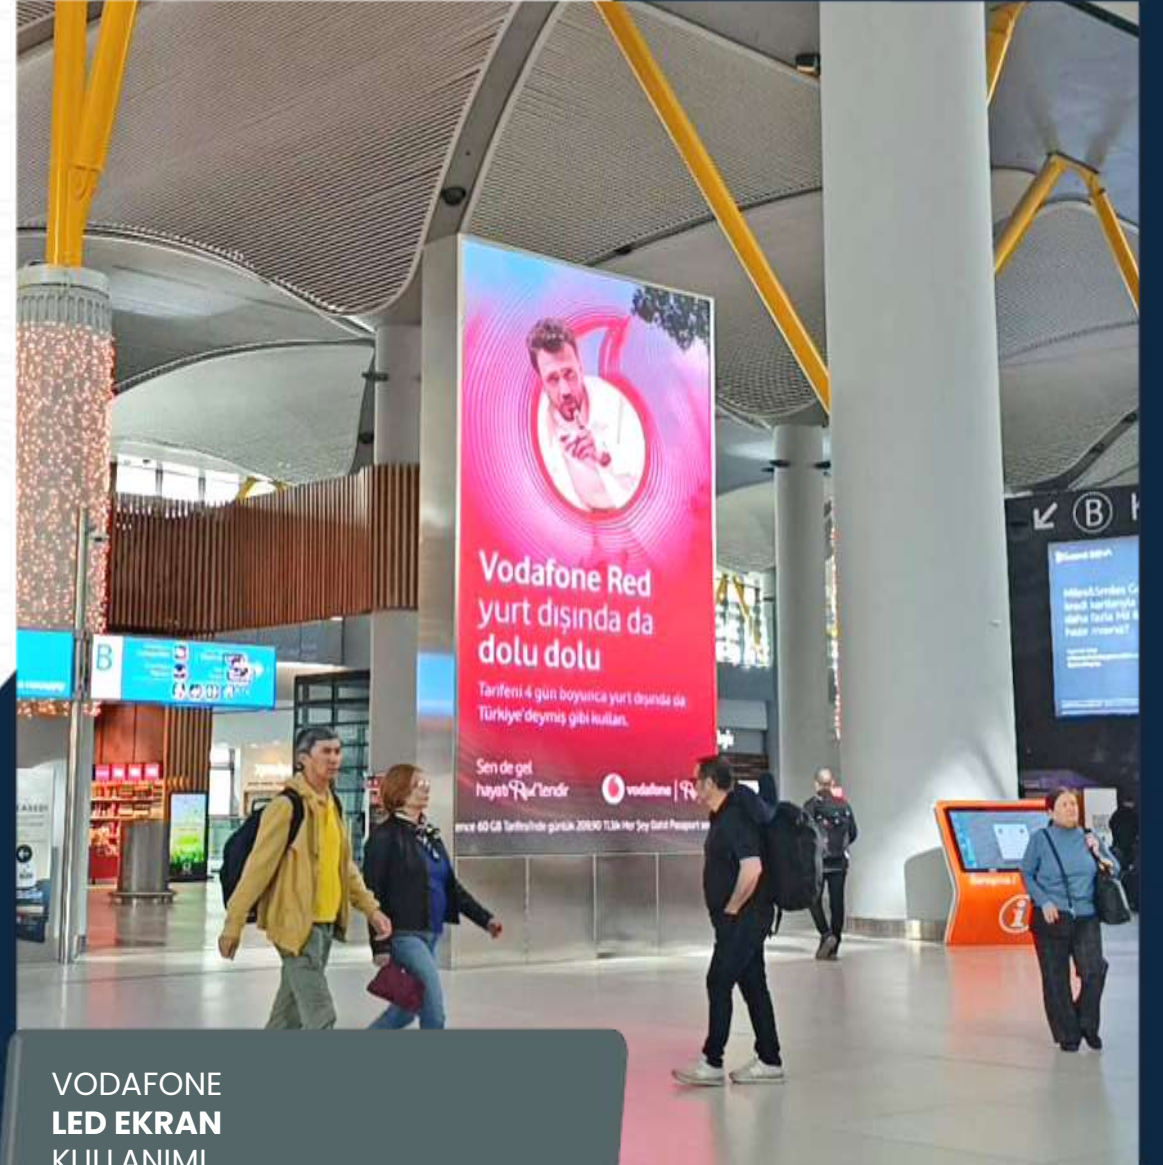

NOCTURNE  
**LED EKРАН**  
KULLANIMI

OBA OTEL  
LED EKRAN  
KULLANIMI

PAPARA  
LED EKRAN  
KULLANIMI

PERSPECTIVE  
**LED EKLAN**  
KULLANIMI

ROMAN  
**LED EKLAN**  
KULLANIMI

RÖNESANS GAYRİMENKUL  
YATIRIM  
**LED EKРАН**  
KULLANIMI

SAKURA PARK  
**LED EKРАН**  
KULLANIMI

SİNGAPUR HAVAYOLLARI  
**LED EKRAN**  
KULLANIMI

TERRANOVA  
**LED EKRAN**  
KULLANIMI

VISA  
LED EKRAN  
KULLANIMI

VODAFONE  
LED EKRAN  
KULLANIMI

WYNDHAM  
LED EKRAM  
KULLANIMI