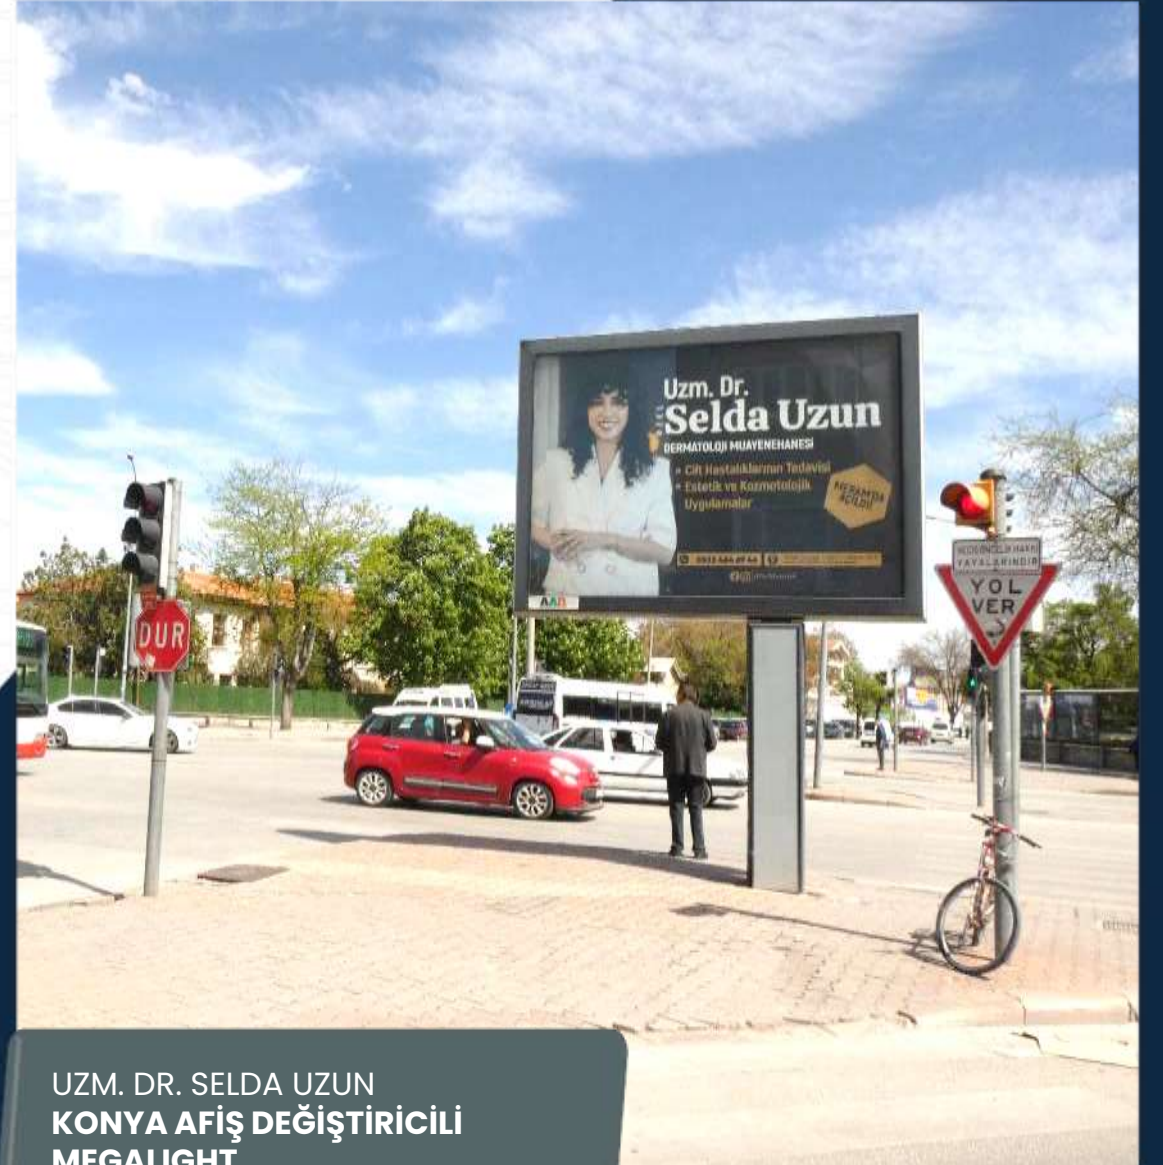

UZM. DR. SELDA UZUN
KONYA AFIŞ DEĞİŞTİRİCİLİ
MEGALIGHT
KULLANIMI