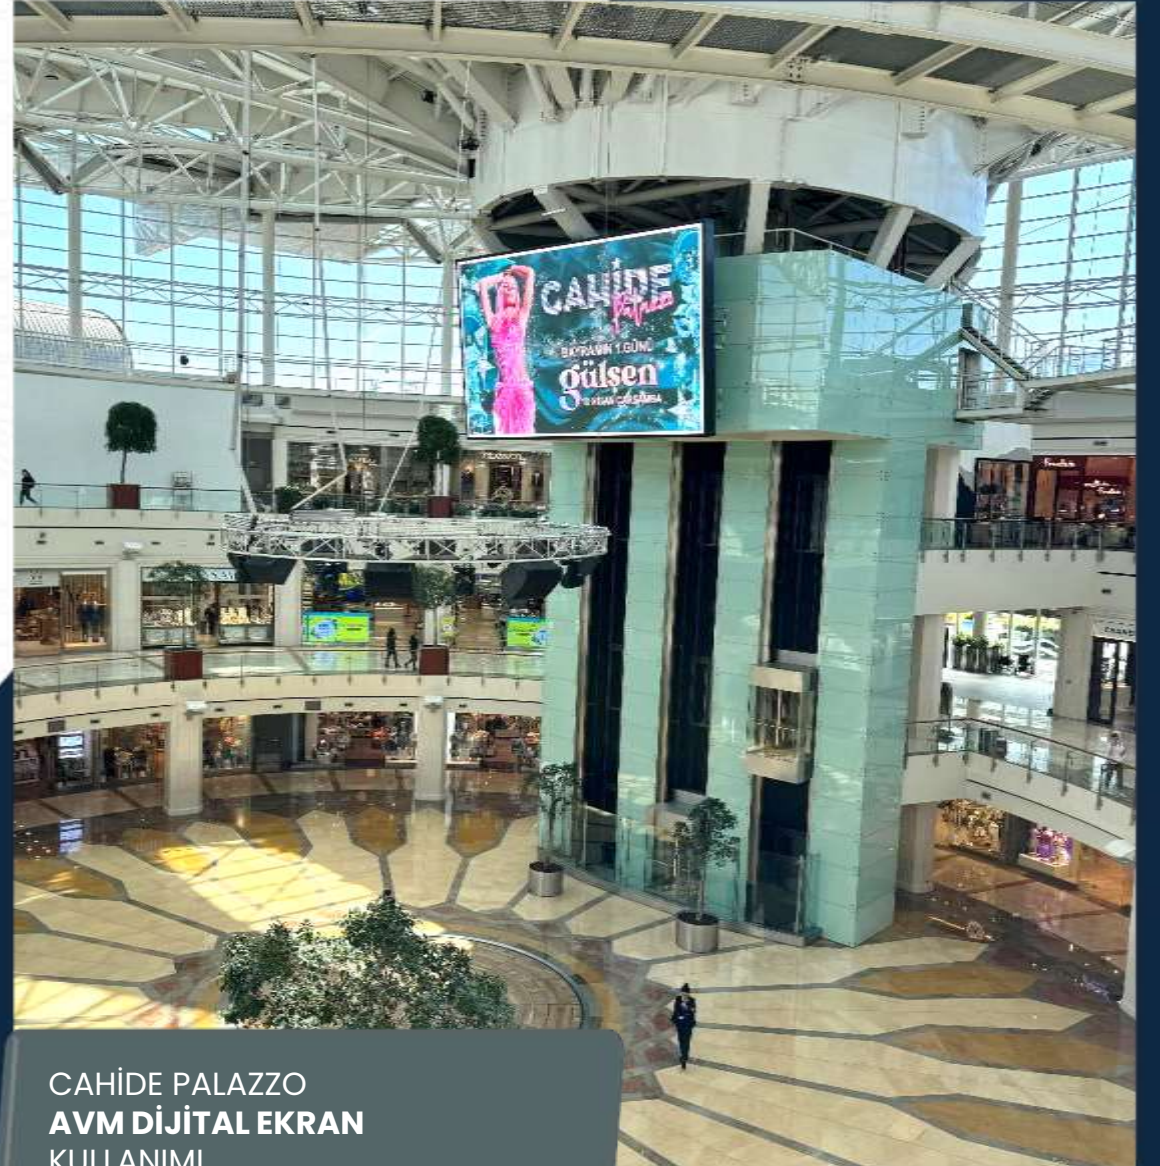

YVES ROCHER  
POLEBANNER  
KULLANIMI

Maximedia

Alışveriş  
Merkezleri  
Dijital  
Ekranlarında  
Nisan

AKBANK  
AVM DİJİTAL EKLAN  
KULLANIMI

AMAZON PRIME VIDEO  
AVM DİJİTAL EKLAN  
KULLANIMI

BURGER KING  
AVM DİJİTAL EKLAN  
KULLANIMI