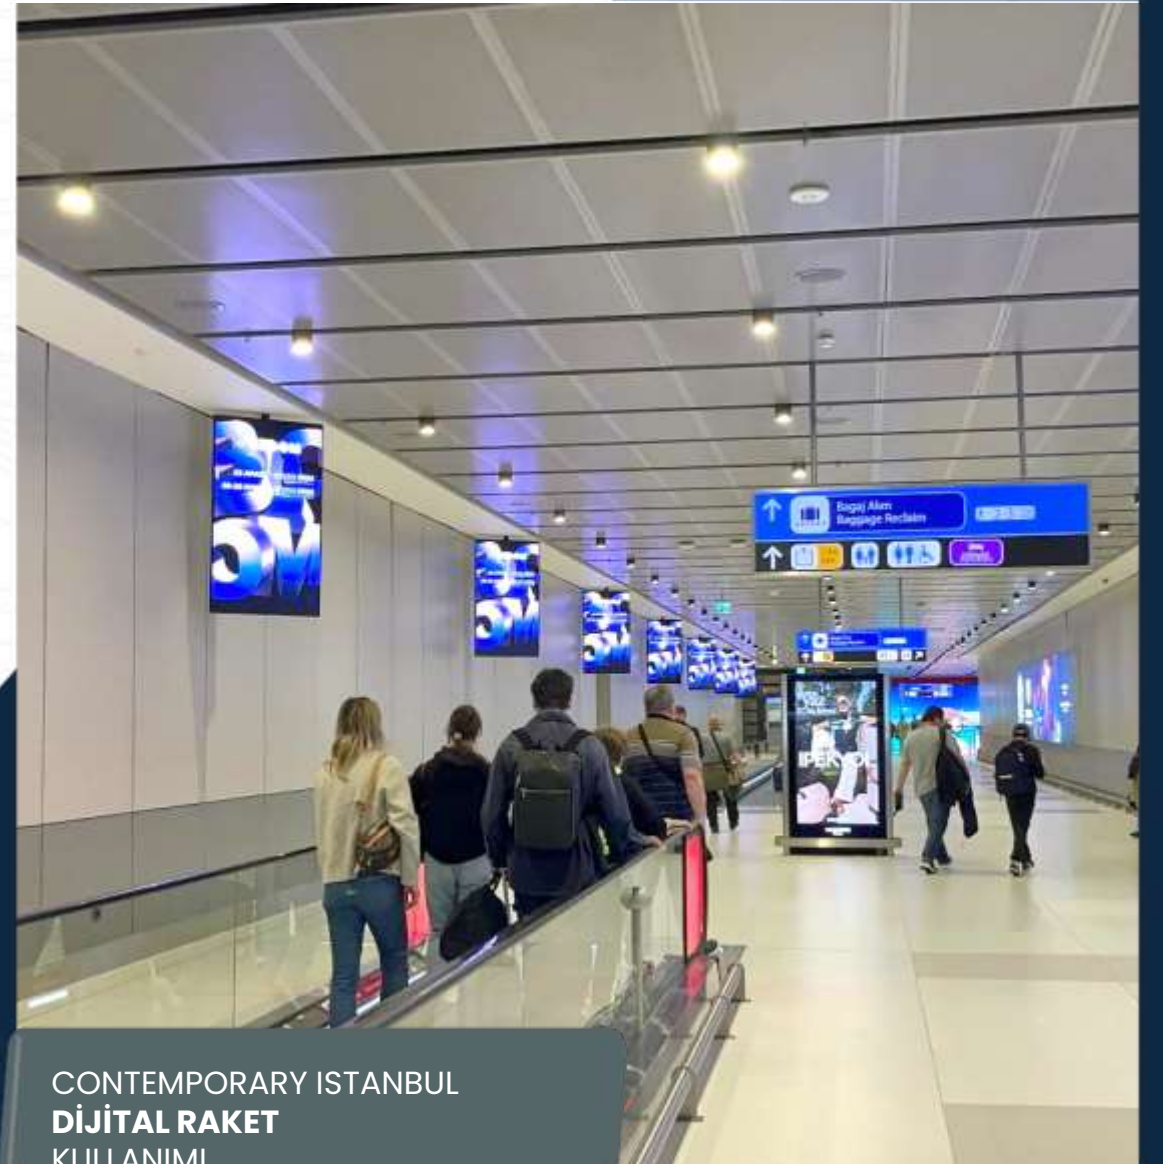

BENGÜ BEKER
DİJİTAL RAKET
KULLANIMI