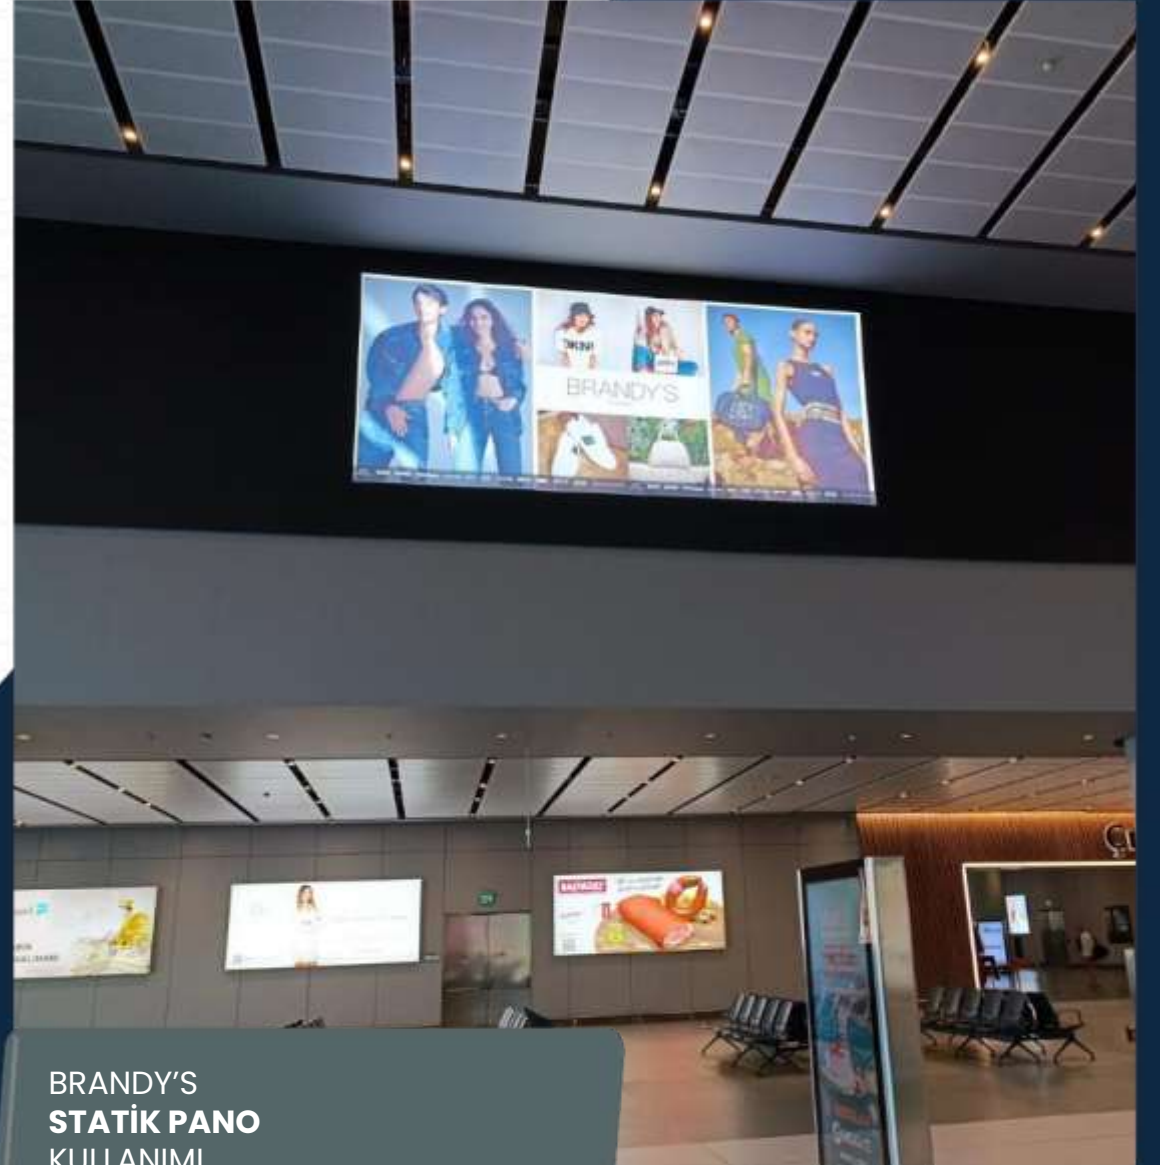

NOCTURNE  
**LED EKРАН**  
KULLANIMI

OBA OTEL  
LED EKRAN  
KULLANIMI

PAPARA  
LED EKRAN  
KULLANIMI

PERSPECTIVE  
**LED EKLAN**  
KULLANIMI

ROMAN  
**LED EKLAN**  
KULLANIMI

RÖNESANS GAYRİMENKUL  
YATIRIM  
**LED EKРАН**  
KULLANIMI

SAKURA PARK  
**LED EKРАН**  
KULLANIMI

SİNGAPUR HAVAYOLLARI  
**LED EKRAN**  
KULLANIMI

TERRANOVA  
**LED EKRAN**  
KULLANIMI

VISA  
LED EKRAN  
KULLANIMI

VODAFONE  
LED EKRAN  
KULLANIMI

WYNDHAM  
LED EKRAM  
KULLANIMI

YSL  
LED EKRAM  
KULLANIMI

B&G STORE  
**STATİK PANO**  
KULLANIMI

BRANDY'S  
**STATİK PANO**  
KULLANIMI

D'S DAMAT  
STATİK PANO  
KULLANIMI

IPEKYOL  
STATİK PANO  
KULLANIMI

JACOB&CO  
**STATİK PANO**  
KULLANIMI