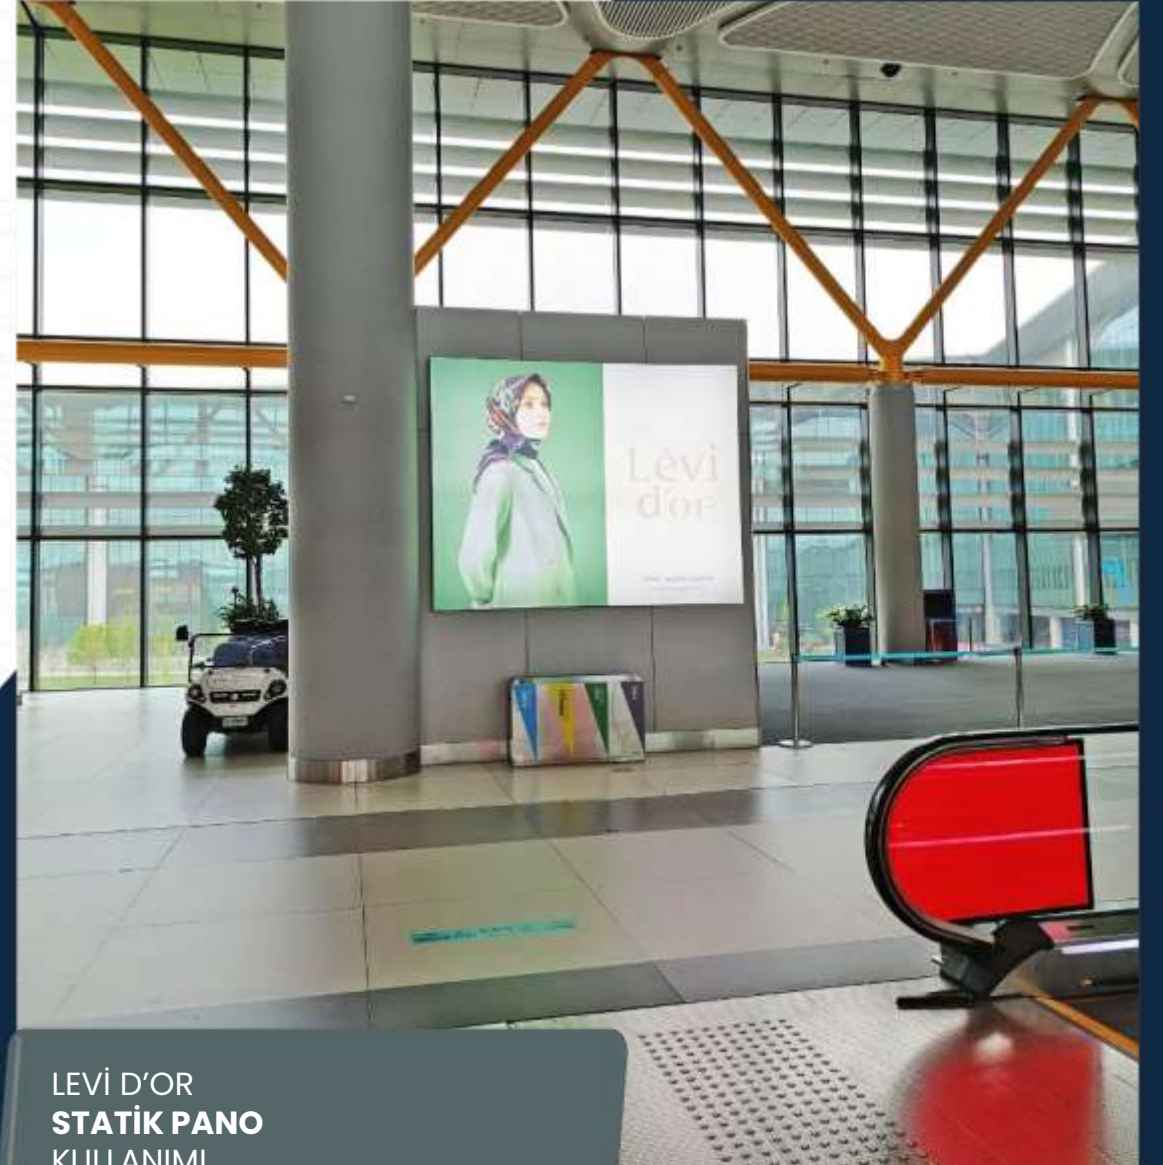

YSL  
LED EKRAM  
KULLANIMI

B&G STORE  
**STATİK PANO**  
KULLANIMI

BRANDY'S  
**STATİK PANO**  
KULLANIMI

D'S DAMAT  
STATİK PANO  
KULLANIMI

IPEKYOL  
STATİK PANO  
KULLANIMI

JACOB&CO  
**STATİK PANO**  
KULLANIMI

LEVI D'OR  
**STATİK PANO**  
KULLANIMI

PROPERTY EXPO  
**STATİK PANO**  
KULLANIMI

SAAT&SAAT  
**STATİK PANO**  
KULLANIMI

TAG HEUER  
**STATİK PANO**  
KULLANIMI

VALENTINO  
**STATİK PANO**  
KULLANIMI

BOROOKS BROTHERS  
**LIGHTBOX**  
KULLANIMI